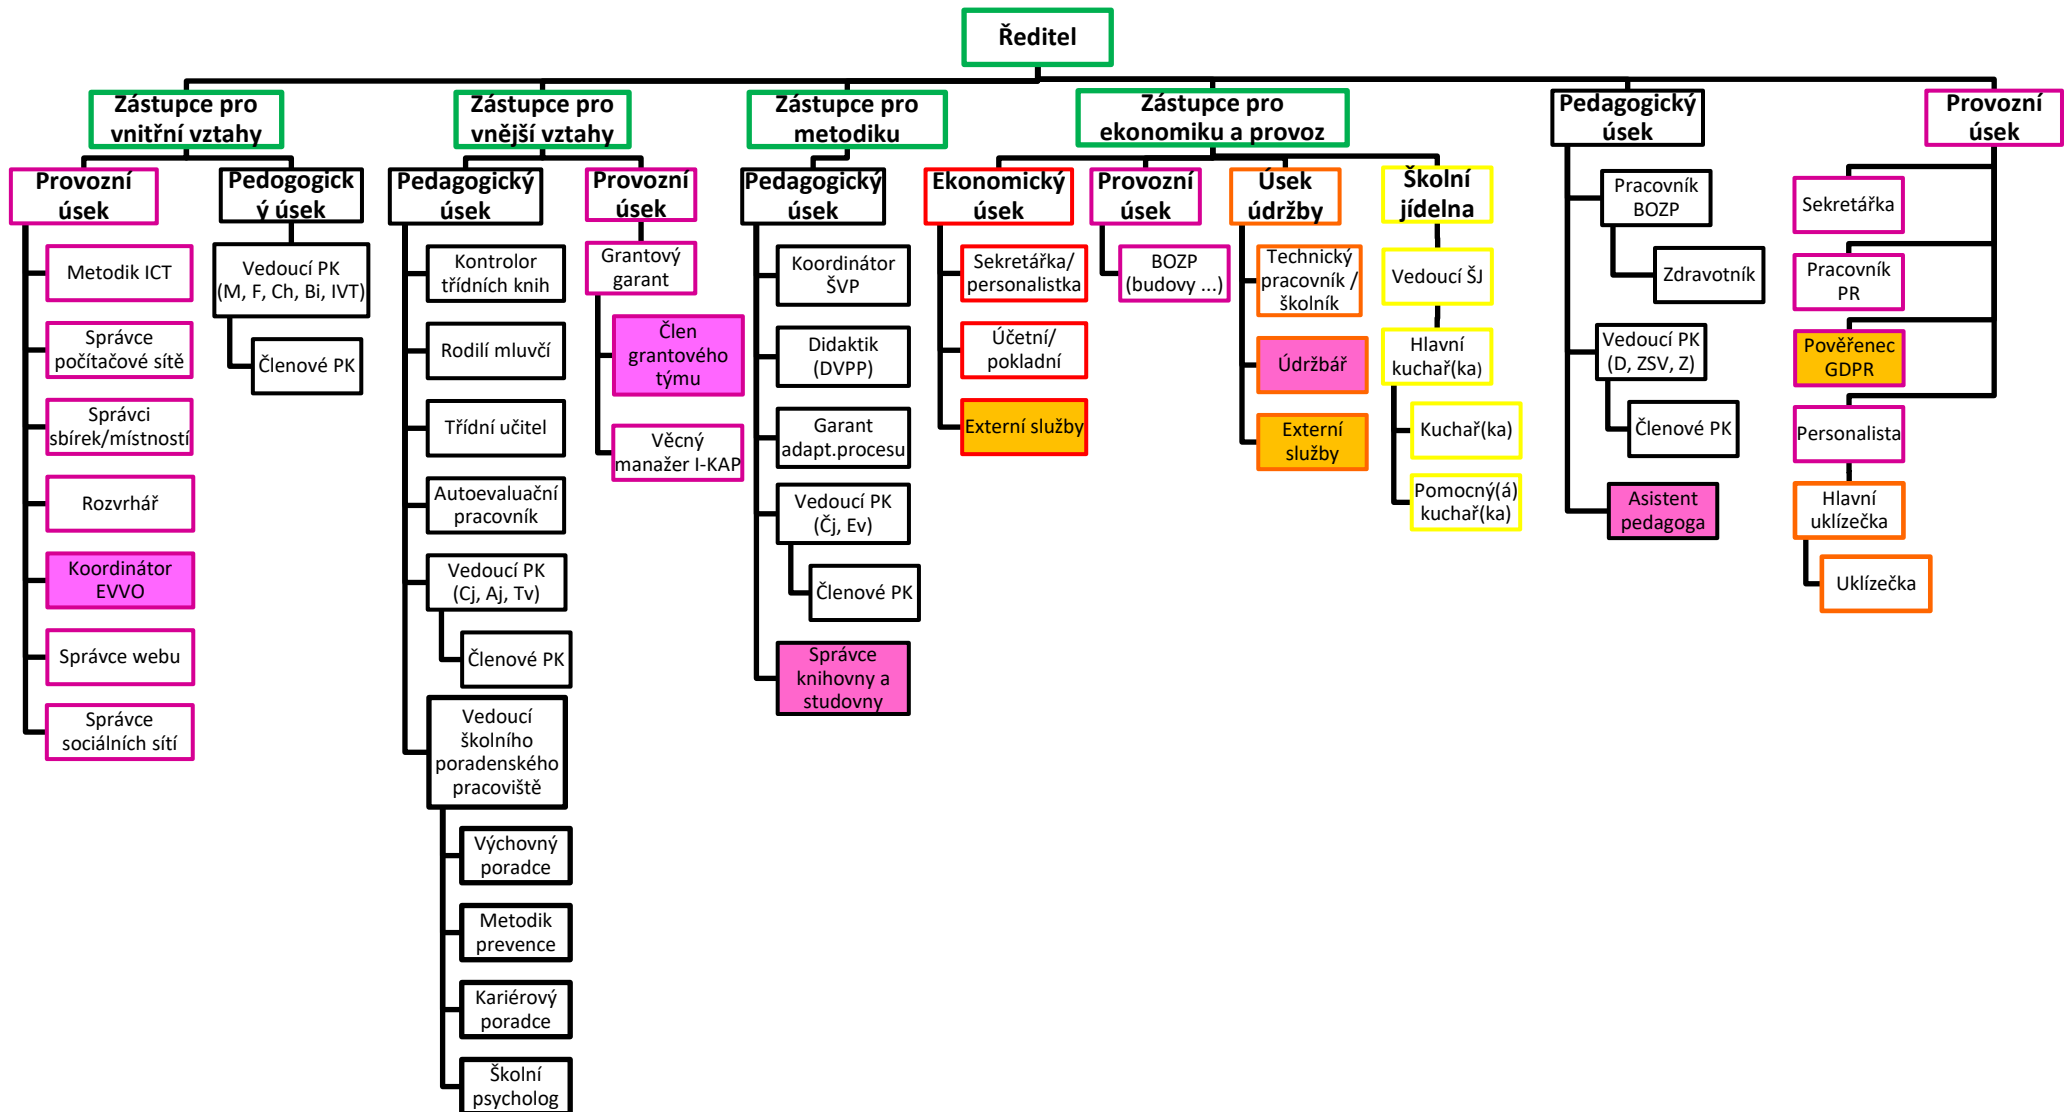

01 – ORGANIZAČNÍ SCHEMA ŠKOLY

platné od 1. 9. 2022

Růžová výplň – neobsazená funkce

Oranžová výplň – služby zajištěné externě (mzdové účetnictví,...)