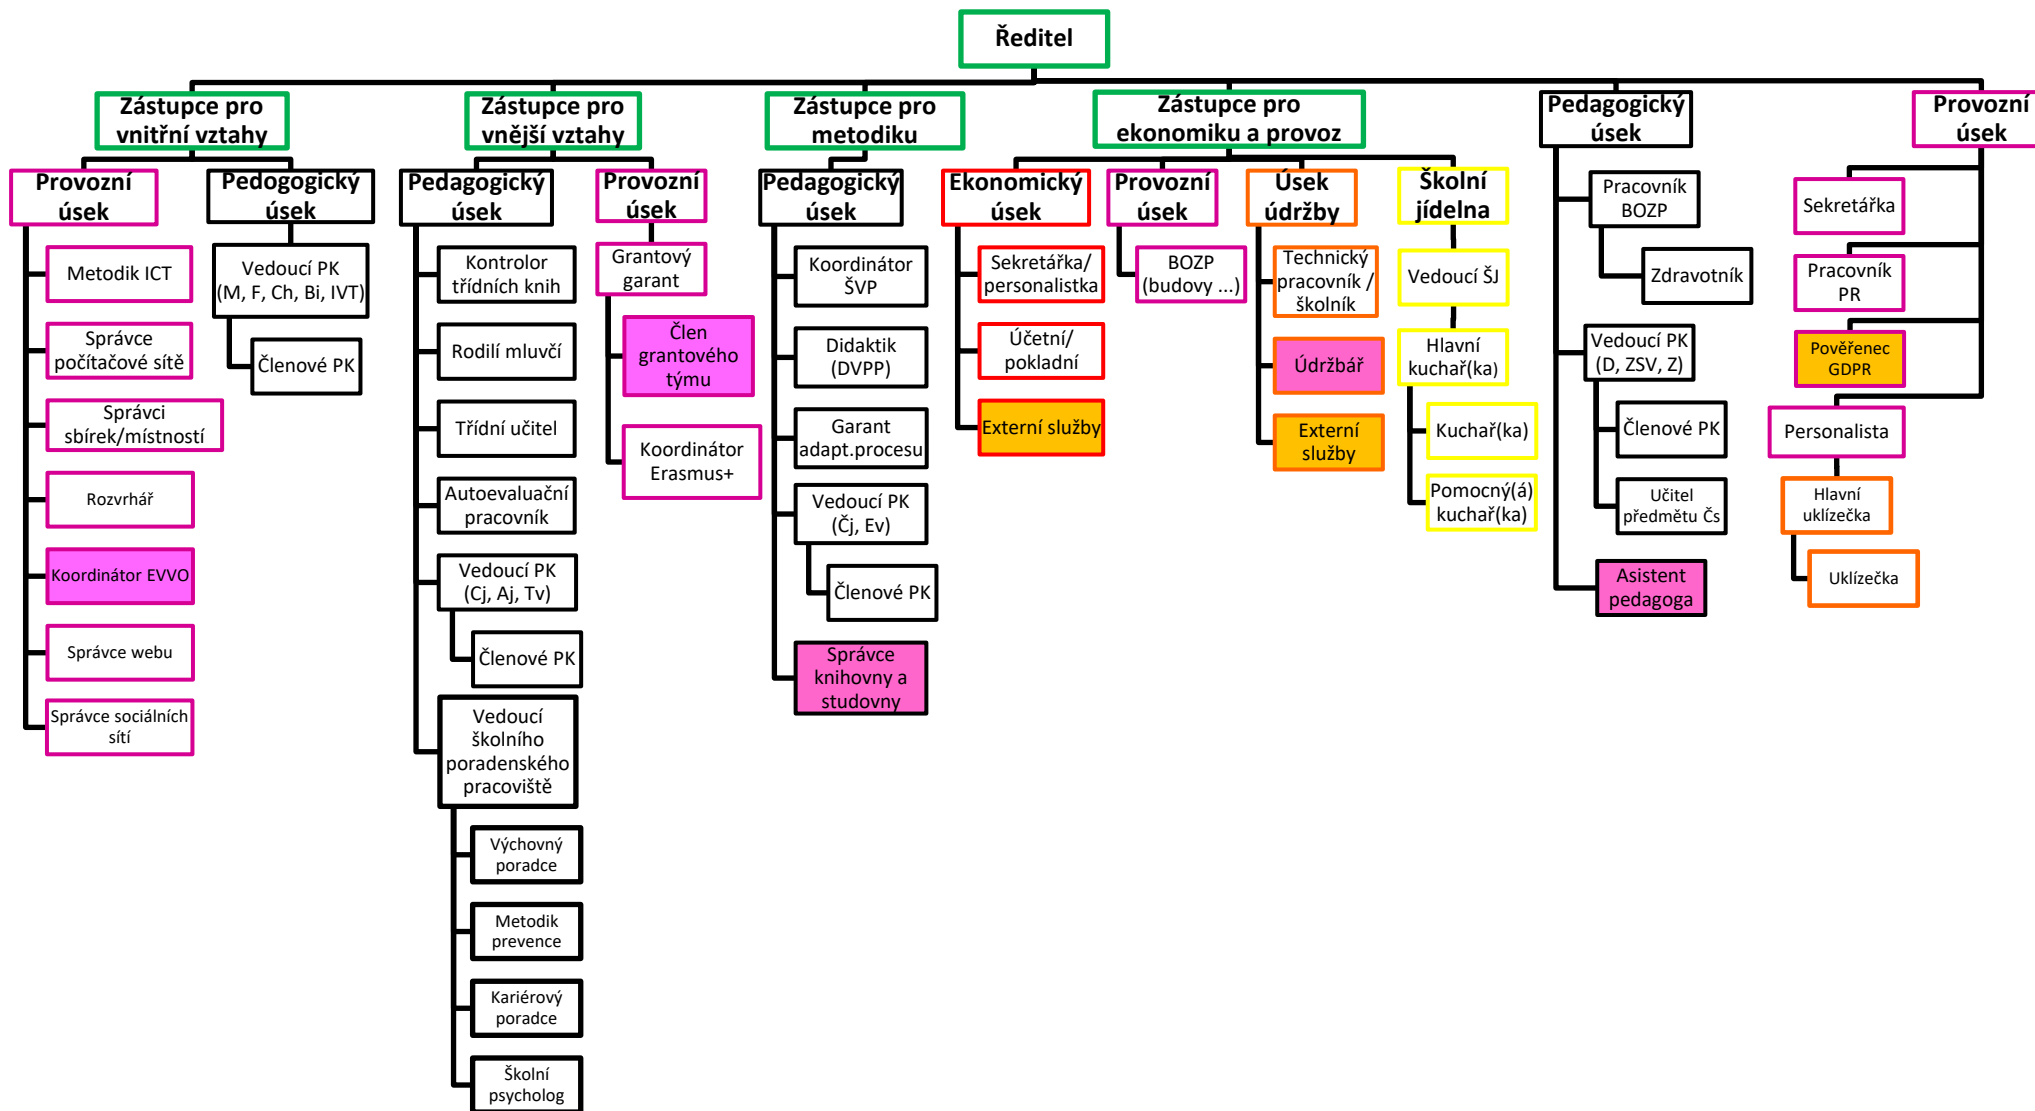

01 – ORGANIZAČNÍ SCHEMA ŠKOLY

platné od 1. 1. 2026

Růžová výplň – neobsazená funkce

Oranžová výplň – služby zajištěné externě (mzdové účetnictví,...)